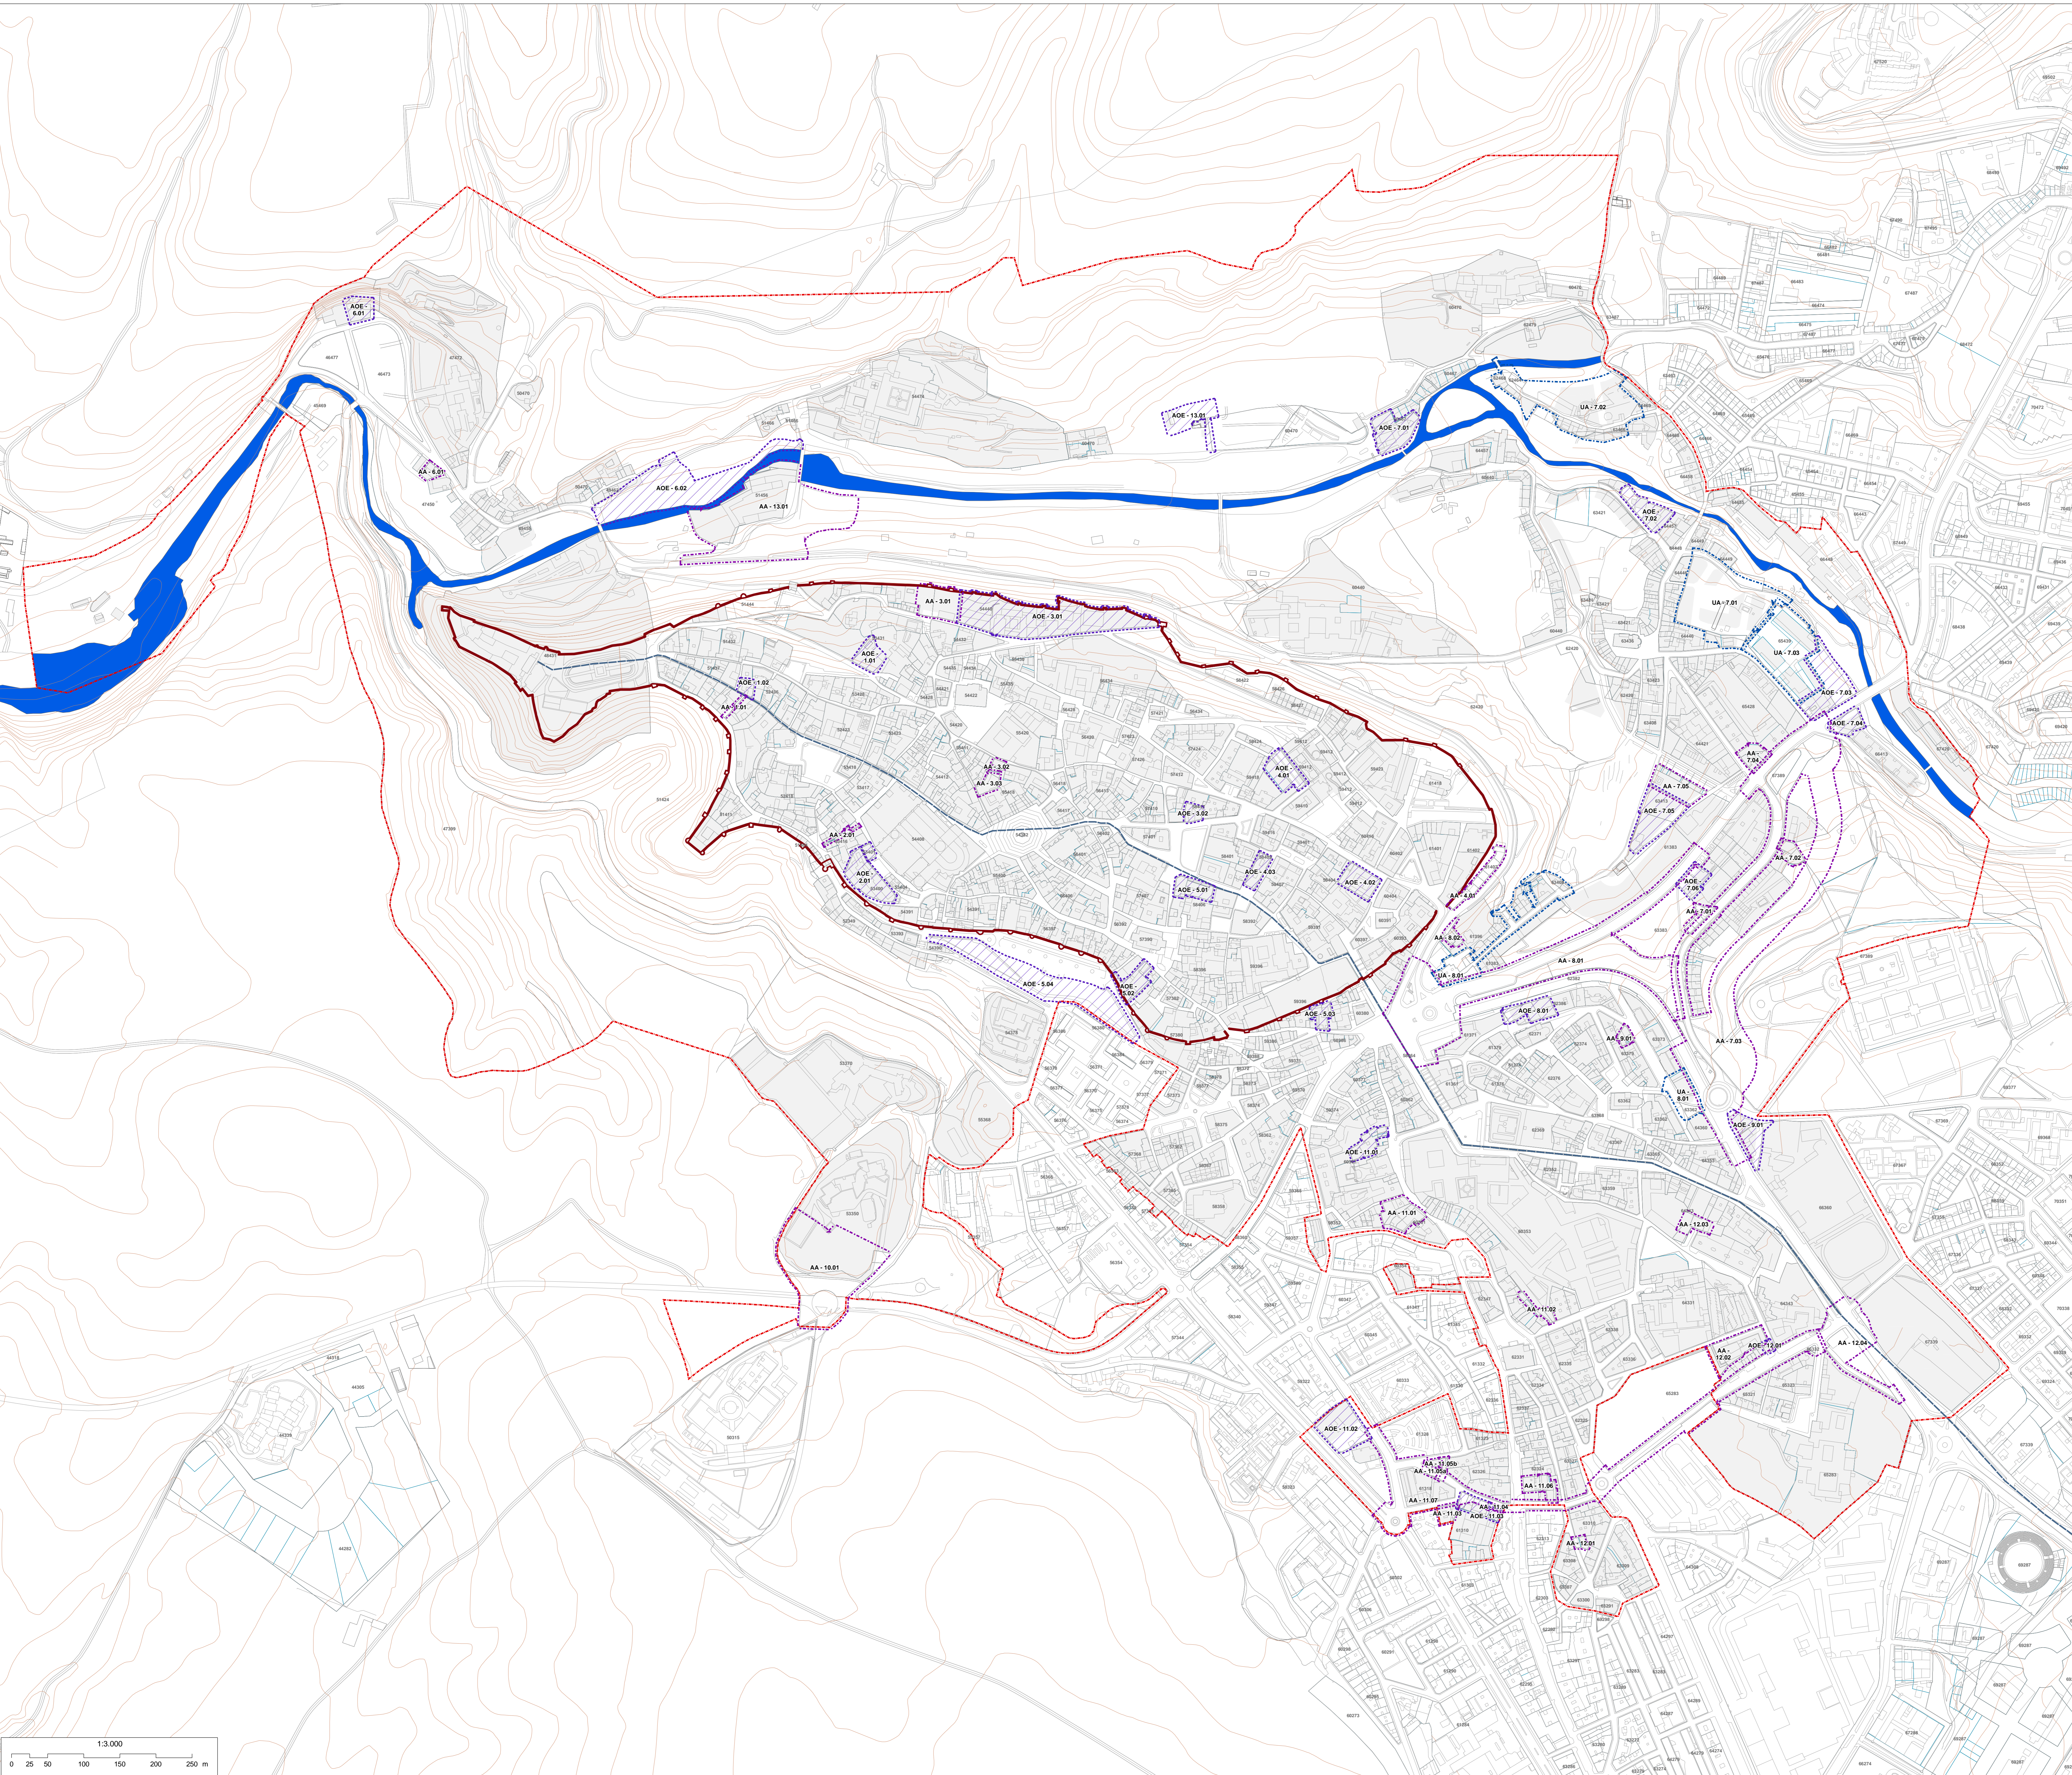

0 - DELIMITACIONES

01 - UNIDADES DE ACTUACIÓN, ACTUACIONES AISLADAS Y ÁREAS DE ORDENACIÓN ESPECÍFICA

02 - REFERENCIA CATASTRAL
69420 Manzana catastral

ACTUACIONES AISLADAS
ACTUACIONES INTEGRADAS Y ÁREAS DE ORDENACIÓN ESPECÍFICA **PO.08.1**

PEAHIS Mayo 2019
PLAN ESPECIAL DE LAS ÁREAS HISTÓRICAS DE SEGOVIA